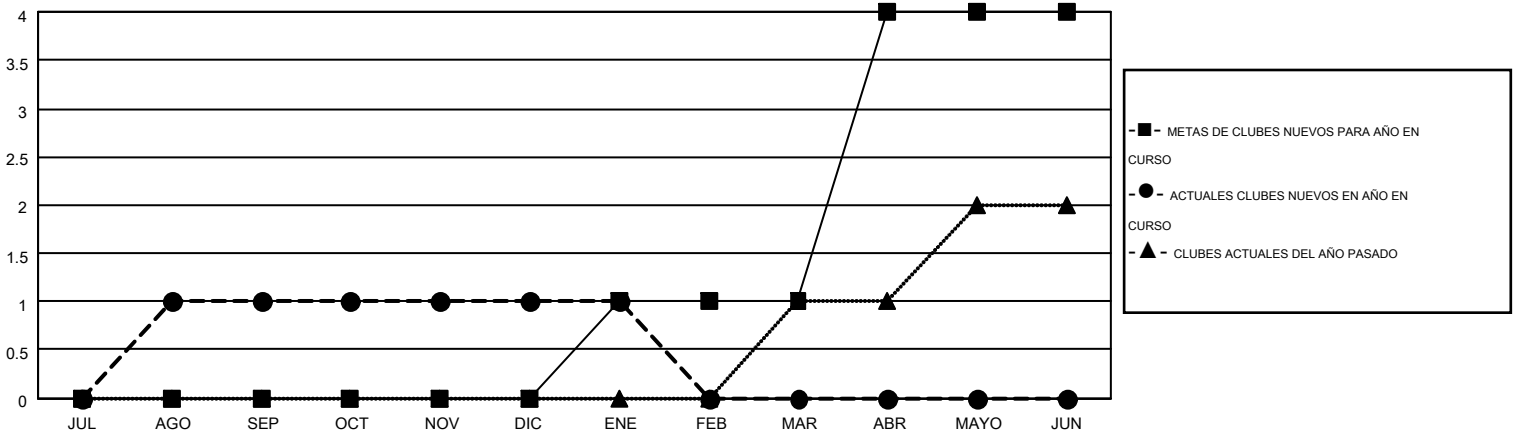

MONTHLY MEMBERSHIP PROGRESS REPORT

Results as of: 1/31/2015

Multiple District 51

LOCATION: PUERTO RICO

GMT: CARLOS JUSTINIANO

GMT DE AE 3

Clubes					socios				
RESULTADOS DE 2014-2015					RESULTADOS DE 2014-2015				
TRIMESTRE	META DE CLUBES NUEVOS	NUEVOS CLUBES	CLUBES DADOS DE BAJA	GANANCIA/PÉRDIDA NETA	TRIMESTRE	META DE SOCIOS NUEVOS	SOCIOS FUNDADORES Y NUEVOS SOCIOS AÑADIDOS	SOCIOS DADOS DE BAJA	GANANCIA/PÉRDIDA NETA
JUL/AGO/SEP	0	1	1	0	JUL/AGO/SEP	-44	90	262	-172
OCT/NOV/DIC	0	0	10	-10	OCT/NOV/DIC	-9	120	336	-216
ENE/FEB/MAR	1	0	0	0	ENE/FEB/MAR	61	16	59	-43
ABR/MAYO/JUN	3	0	0	0	ABR/MAYO/JUN	106	0	0	0

METAS Y CIFRA ACUMULATIVA DE CLUBES NUEVOS

METAS Y CIFRA ACUMULATIVA DE SOCIOS

CLUBES DADOS DE BAJA: 11	56 CLUBS OF 120 AÑADIERON 1 O MÁS SOCIOS NUEVOS	<u>DISTRIBUCIÓN POR SEXO</u>
		MASCULINO 2,313 (64.48%)
		FEMENINO 1,274 (35.52%)
<u>SOCIOS DADOS DE BAJA</u>	CLIC AQUÍ PARA DATOS DE SALUD DE CLUB	SOCIOS EN UNIDAD FAMILIAR 654
FALLECIDOS 39		CABEZA DE FAMILIA 311
CLUB CANCELADO 252		NO ES CABEZA DE FAMILIA 343
OTRO 366		
TOTAL 657		