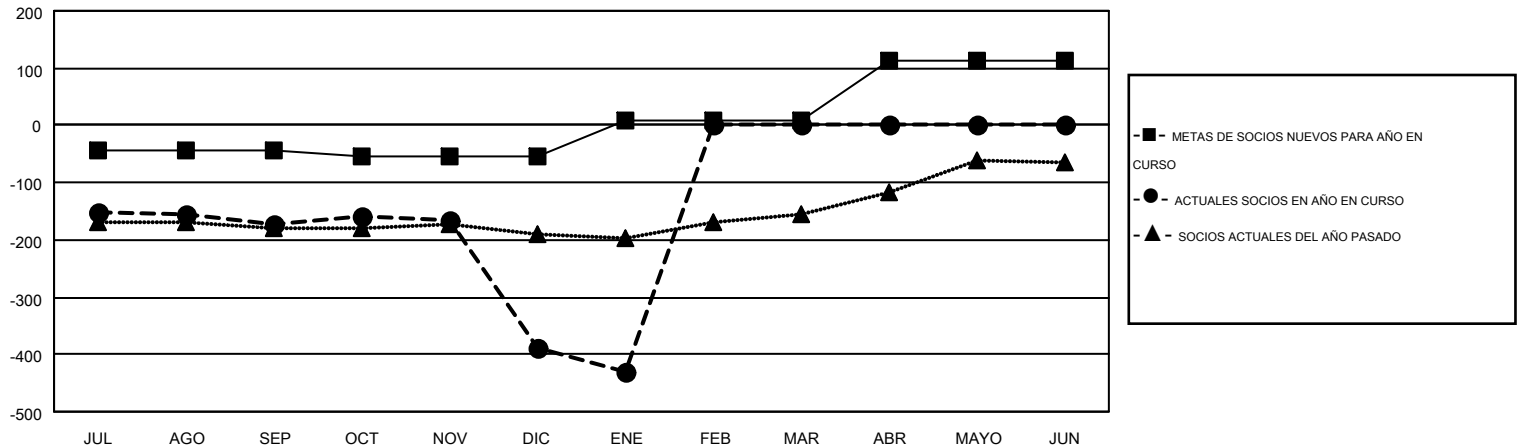

MONTHLY MEMBERSHIP PROGRESS REPORT

Results as of: 1/31/2015

Multiple District 51

LOCATION: PUERTO RICO

GMT: CARLOS JUSTINIANO

GMT DE AE 3

Clubes					socios				
RESULTADOS DE 2014-2015					RESULTADOS DE 2014-2015				
TRIMESTRE	META DE CLUBES NUEVOS	NUEVOS CLUBES	CLUBES DADOS DE BAJA	GANANCIA/PÉRDIDA NETA	TRIMESTRE	META DE SOCIOS NUEVOS	SOCIOS FUNDADORES Y NUEVOS SOCIOS AÑADIDOS	SOCIOS DADOS DE BAJA	GANANCIA/PÉRDIDA NETA
JUL/AGO/SEP	0	1	1	0	JUL/AGO/SEP	-44	90	262	-172
OCT/NOV/DIC	0	0	10	-10	OCT/NOV/DIC	-9	120	336	-216
ENE/FEB/MAR	1	0	0	0	ENE/FEB/MAR	61	16	59	-43
ABR/MAYO/JUN	3	0	0	0	ABR/MAYO/JUN	106	0	0	0

METAS Y CIFRA ACUMULATIVA DE CLUBES NUEVOS

METAS Y CIFRA ACUMULATIVA DE SOCIOS

CLUBES DADOS DE BAJA: 11	56 CLUBS OF 120 AÑADIERON 1 O MÁS SOCIOS NUEVOS	<u>DISTRIBUCIÓN POR SEXO</u>
		MASCULINO 2,313 (64.48%)
		FEMENINO 1,274 (35.52%)
<u>SOCIOS DADOS DE BAJA</u>	CLIC AQUÍ PARA DATOS DE SALUD DE CLUB	SOCIOS EN UNIDAD FAMILIAR 654
FALLECIDOS 39		CABEZA DE FAMILIA 311
CLUB CANCELADO 252		NO ES CABEZA DE FAMILIA 343
OTRO 366		
TOTAL 657		